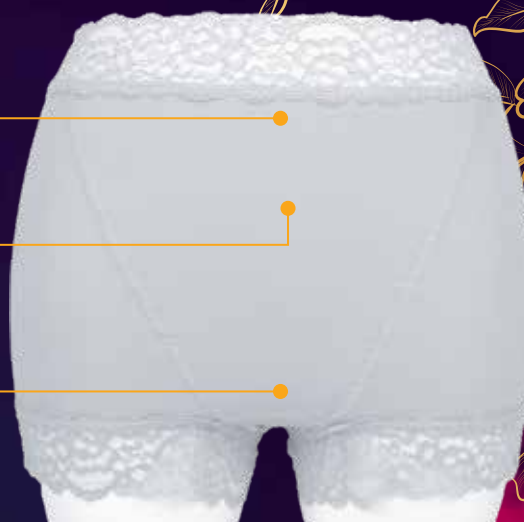

Reduces bloating and flatten tummy

减少腹胀情况和平坦腹部
Mengurangkan masalah perut kembung dan mengempiskan perut

Relieves cramps, and reduces pain during menstruation

有助纾解肌肉痉挛，并减轻经期疼痛
Melegakan senggugut, mengurangi rasa sakit pada masa haid

Reduces bacteria, and fungi and helps to relieves soreness

有效消除细菌与真菌，并有助于减少异味
Menghapuskan bakteria, kulat dan membantu mengurangkan bau

Six acupuncture magnetic points to promote blood circulation and reduce back pain

针对六个穴位的磁疗法，可促进血液循环和减轻腰痛
Memiliki enam titik magnet akupunktur di bahagian pinggang untuk melancarkan peredaran darah dan mengurangkan rasa sakit di pinggang

Comfortable, elastic, and stretchable material

采用舒适、有弹性、易拉伸的材料
Bahan yang sangat selesa, elastik dan boleh diregangkan

Beautify hip shape and firm up the butt

美化臀部，收紧臀部和提臀
Mencantikkan pinggul dan menegangkan bentuk punggung