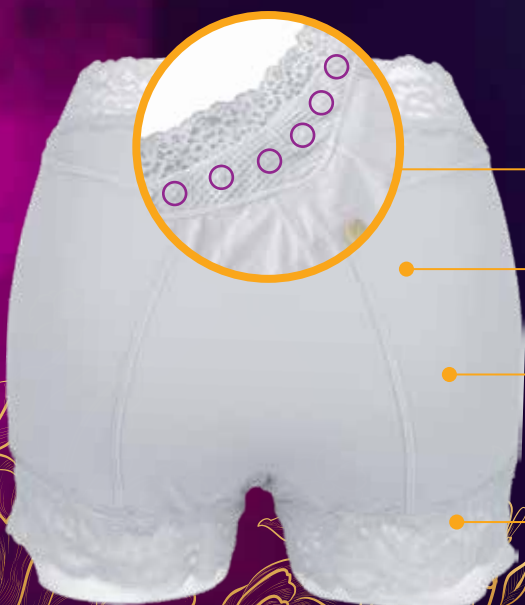

Perfect ventilation to prevent bacteria growth

材质透气可防止细菌滋生
Pengudaraan yang sempurna untuk mengelakkan pertumbuhan bakteria

CARE INSTRUCTIONS:

保养方式 ARAHAN PENJAGAAN

Hand wash only
只限手洗
Lakukan pencucian dengan tangan

Do not bleach
禁止使用漂白剂
Dilarang menggunakan peluntur

Water temperature should not exceed 30°C
水温不宜超过30°C
Suhu air tidak boleh melebihi 30°C

Wash with bath soap
建议使用沐浴露清洗
Lakukan pencucian dengan sabun mandi

Do not tumble dry
请勿用干衣机
Tidak boleh gunakan pengering

Hang in a ventilated place after washing
清洗后悬挂于通风处晾干
Gantungkan di tempat berventilasi selepas dicuci

Do not iron
请勿熨烫
Tidak boleh diseterika

Avoid direct sun exposure
避免阳光直射
Elakkan terdedah kepada matahari secara langsung

MEASUREMENT:

尺码对照表 UKURAN

Size/ 尺码/ Saiz	Waist/腰围/ Pinggang (inch)	Hip/臀围/ Pinggul (inch)
M	24-26	32-36
L	26-28	34-38
XL	28-31	35-39
XXL	31-34	36-41

Exclusively Distributed by:

K-LINK International Sdn Bhd 康立全球有限公司 (496046-H)
(AUL 931316)

WISMA K-LINK, 45, Jalan Kuchai Maju 2, Off Jalan Kuchai Lama, 58200 Kuala Lumpur, Malaysia.
Tel : (603) 7948 2333 Fax : (603) 7948 2338 E-mail : info@k-link.com

k-link.com

k-globallink.com

K-Link Global

klink_hq